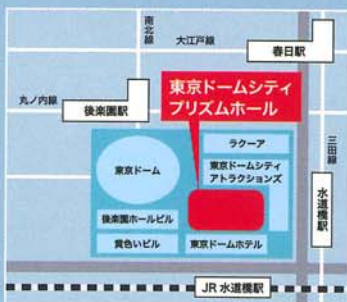

# 17th ビジネスフェア Business Fair

2016.11.2 10:00・17:00  
〔WED〕

会場 東京ドームシティ  
プリズムホール

from TAMA

〒112-8575  
東京都文京区後楽1-3-61

アクセス

- JR・三田線
- 「水道橋駅」より徒歩約3分
- 丸ノ内線・南北線
- 「後楽園駅」より徒歩約5分
- 三田線・大江戸線
- 「春日駅」より徒歩約10分

お問合せ